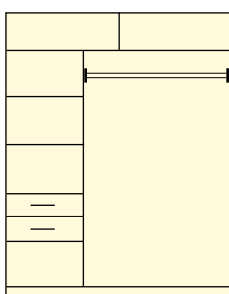

ОРЕХ

ЯСЕНЬ

ШКАФ РАСПАШНОЙ
со штангой и полками
2,2 x 1,6 x 0,6

ОЛЬХА

ОРЕХ

ЯСЕНЬ

ШКАФ РАСПАШНОЙ
со штангой и ящиками/
2,2 x 0,8 x 0,6

ОЛЬХА

ОРЕХ

ЯСЕНЬ

ШКАФЫ

ШКАФ РАСПАШНОЙ
со штангой, полками
и ящиками
2,2 x 1,2 x 0,6

ОЛЬХА

ОРЕХ

ЯСЕНЬ

ШКАФ РАСПАШНОЙ
со штангой, полками
и ящиками
2,2 x 1,6 x 0,6

ОЛЬХА

ОРЕХ

ЯСЕНЬ

ШКАФ КУПЕ «РАУМ»
2,2 x 1,1 x 0,6

Дополнительные комплектующие:
ящики, радиусная секция

ОЛЬХА

ОРЕХ

ЯСЕНЬ

ШКАФ КУПЕ «РАУМ»
2,2 x 1,4 x 0,6

Дополнительные комплектующие:
ящики, радиусная секция

ОЛЬХА

ОРЕХ

ЯСЕНЬ

ШКАФ КУПЕ «РАУМ»
2,2 x 1,6 x 0,6

Дополнительные комплектующие:
ящики, радиусная секция

ОЛЬХА