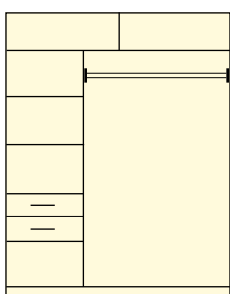

ОРЕХ

ЯСЕНЬ

ШКАФЫ

ШКАФ РАСПАШНОЙ
со штангой, полками
и ящиками
2,2 x 1,2 x 0,6

ОЛЬХА

ОРЕХ

ЯСЕНЬ

ШКАФ РАСПАШНОЙ
со штангой, полками
и ящиками
2,2 x 1,6 x 0,6

ШКАФ КУПЕ «РАУМ»
2,2 x 1,4 x 0,6

Дополнительные комплектующие:
ящики, радиусная секция

ОЛЬХА

ОРЕХ

ЯСЕНЬ

ШКАФ КУПЕ «РАУМ»
2,2 x 1,6 x 0,6

Дополнительные комплектующие:
ящики, радиусная секция

ОЛЬХА

ОРЕХ

ЯСЕНЬ

ШКАФ КУПЕ «ЭКОНОМ»
2,2 x 1,1 x 0,6

Дополнительные комплектующие:
радиусная секция,
зеркало, ящики

ОЛЬХА

ОРЕХ

ЯСЕНЬ

ШКАФЫ

ШКАФ КУПЕ «ЭКОНОМ»
2,2 x 1,4 x 0,6

Дополнительные комплектующие:
радиусная секция,
зеркало, ящики

ОЛЬХА

ОРЕХ

ЯСЕНЬ

ШКАФ КУПЕ «ЭКОНОМ»
2,2 x 1,6 x 0,6

Дополнительные комплектующие:
радиусная секция,
зеркало, ящики