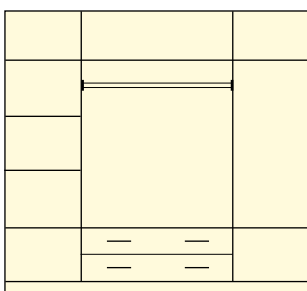

ОРЕХ

ЯСЕНЬ

ШКАФ РАСПАШНОЙ
со штангой и полками
2,2 x 1,6 x 0,6

ОЛЬХА

ОРЕХ

ЯСЕНЬ

ШКАФ РАСПАШНОЙ
со штангой и ящиками/
2,2 x 0,8 x 0,6

ОЛЬХА

ОРЕХ

ЯСЕНЬ

ШКАФЫ

ШКАФ РАСПАШНОЙ
со штангой, полками
и ящиками
2,2 x 1,2 x 0,6

ОЛЬХА

ОРЕХ

ЯСЕНЬ

ШКАФ РАСПАШНОЙ
со штангой, полками
и ящиками
2,2 x 1,6 x 0,6

ОЛЬХА

ОРЕХ

ЯСЕНЬ

ШКАФ КУПЕ «РАУМ»
2,2 x 1,1 x 0,6

Дополнительные комплектующие:
ящики, радиусная секция

ОЛЬХА

ОРЕХ

ЯСЕНЬ

ШКАФ КУПЕ «РАУМ»
2,2 x 1,4 x 0,6

Дополнительные комплектующие:
ящики, радиусная секция

ОЛЬХА

ОРЕХ

ЯСЕНЬ

ШКАФ КУПЕ «РАУМ»
2,2 x 1,6 x 0,6

Дополнительные комплектующие:
ящики, радиусная секция

ОЛЬХА