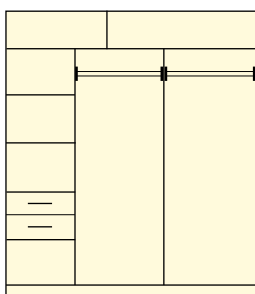

ОЛЬХА

ОРЕХ

ЯСЕНЬ

ШКАФ КУПЕ «РАУМ»
2,2 x 1,1 x 0,6

Дополнительные комплектующие:
ящики, радиусная секция

ОЛЬХА

ОРЕХ

ЯСЕНЬ

ШКАФ КУПЕ «РАУМ»
2,2 x 1,4 x 0,6

Дополнительные комплектующие:
ящики, радиусная секция

ОЛЬХА

ОРЕХ

ЯСЕНЬ

ШКАФ КУПЕ «РАУМ»
2,2 x 1,6 x 0,6

Дополнительные комплектующие:
ящики, радиусная секция

ОЛЬХА

ОРЕХ

ЯСЕНЬ

ШКАФ КУПЕ «ЭКОНОМ»
2,2 x 1,1 x 0,6

Дополнительные комплектующие:
радиусная секция,
зеркало, ящики

ОЛЬХА

ОРЕХ

ЯСЕНЬ

ШКАФЫ

ШКАФ КУПЕ «ЭКОНОМ»
2,2 x 1,4 x 0,6

Дополнительные комплектующие:
радиусная секция,
зеркало, ящики

ОЛЬХА

ОРЕХ

ЯСЕНЬ

ШКАФ КУПЕ «ЭКОНОМ»
2,2 x 1,6 x 0,6

Дополнительные комплектующие:
радиусная секция,
зеркало, ящики