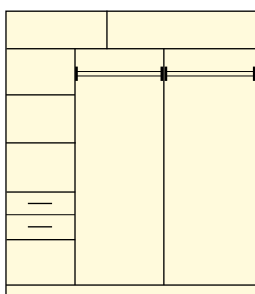

ШКАФ КУПЕ «ЭКОНОМ»
2,2 x 1,4 x 0,6

Дополнительные комплектующие:
радиусная секция,
зеркало, ящики

ОЛЬХА

ОРЕХ

ЯСЕНЬ

ШКАФ КУПЕ «ЭКОНОМ»
2,2 x 1,6 x 0,6

Дополнительные комплектующие:
радиусная секция,
зеркало, ящики